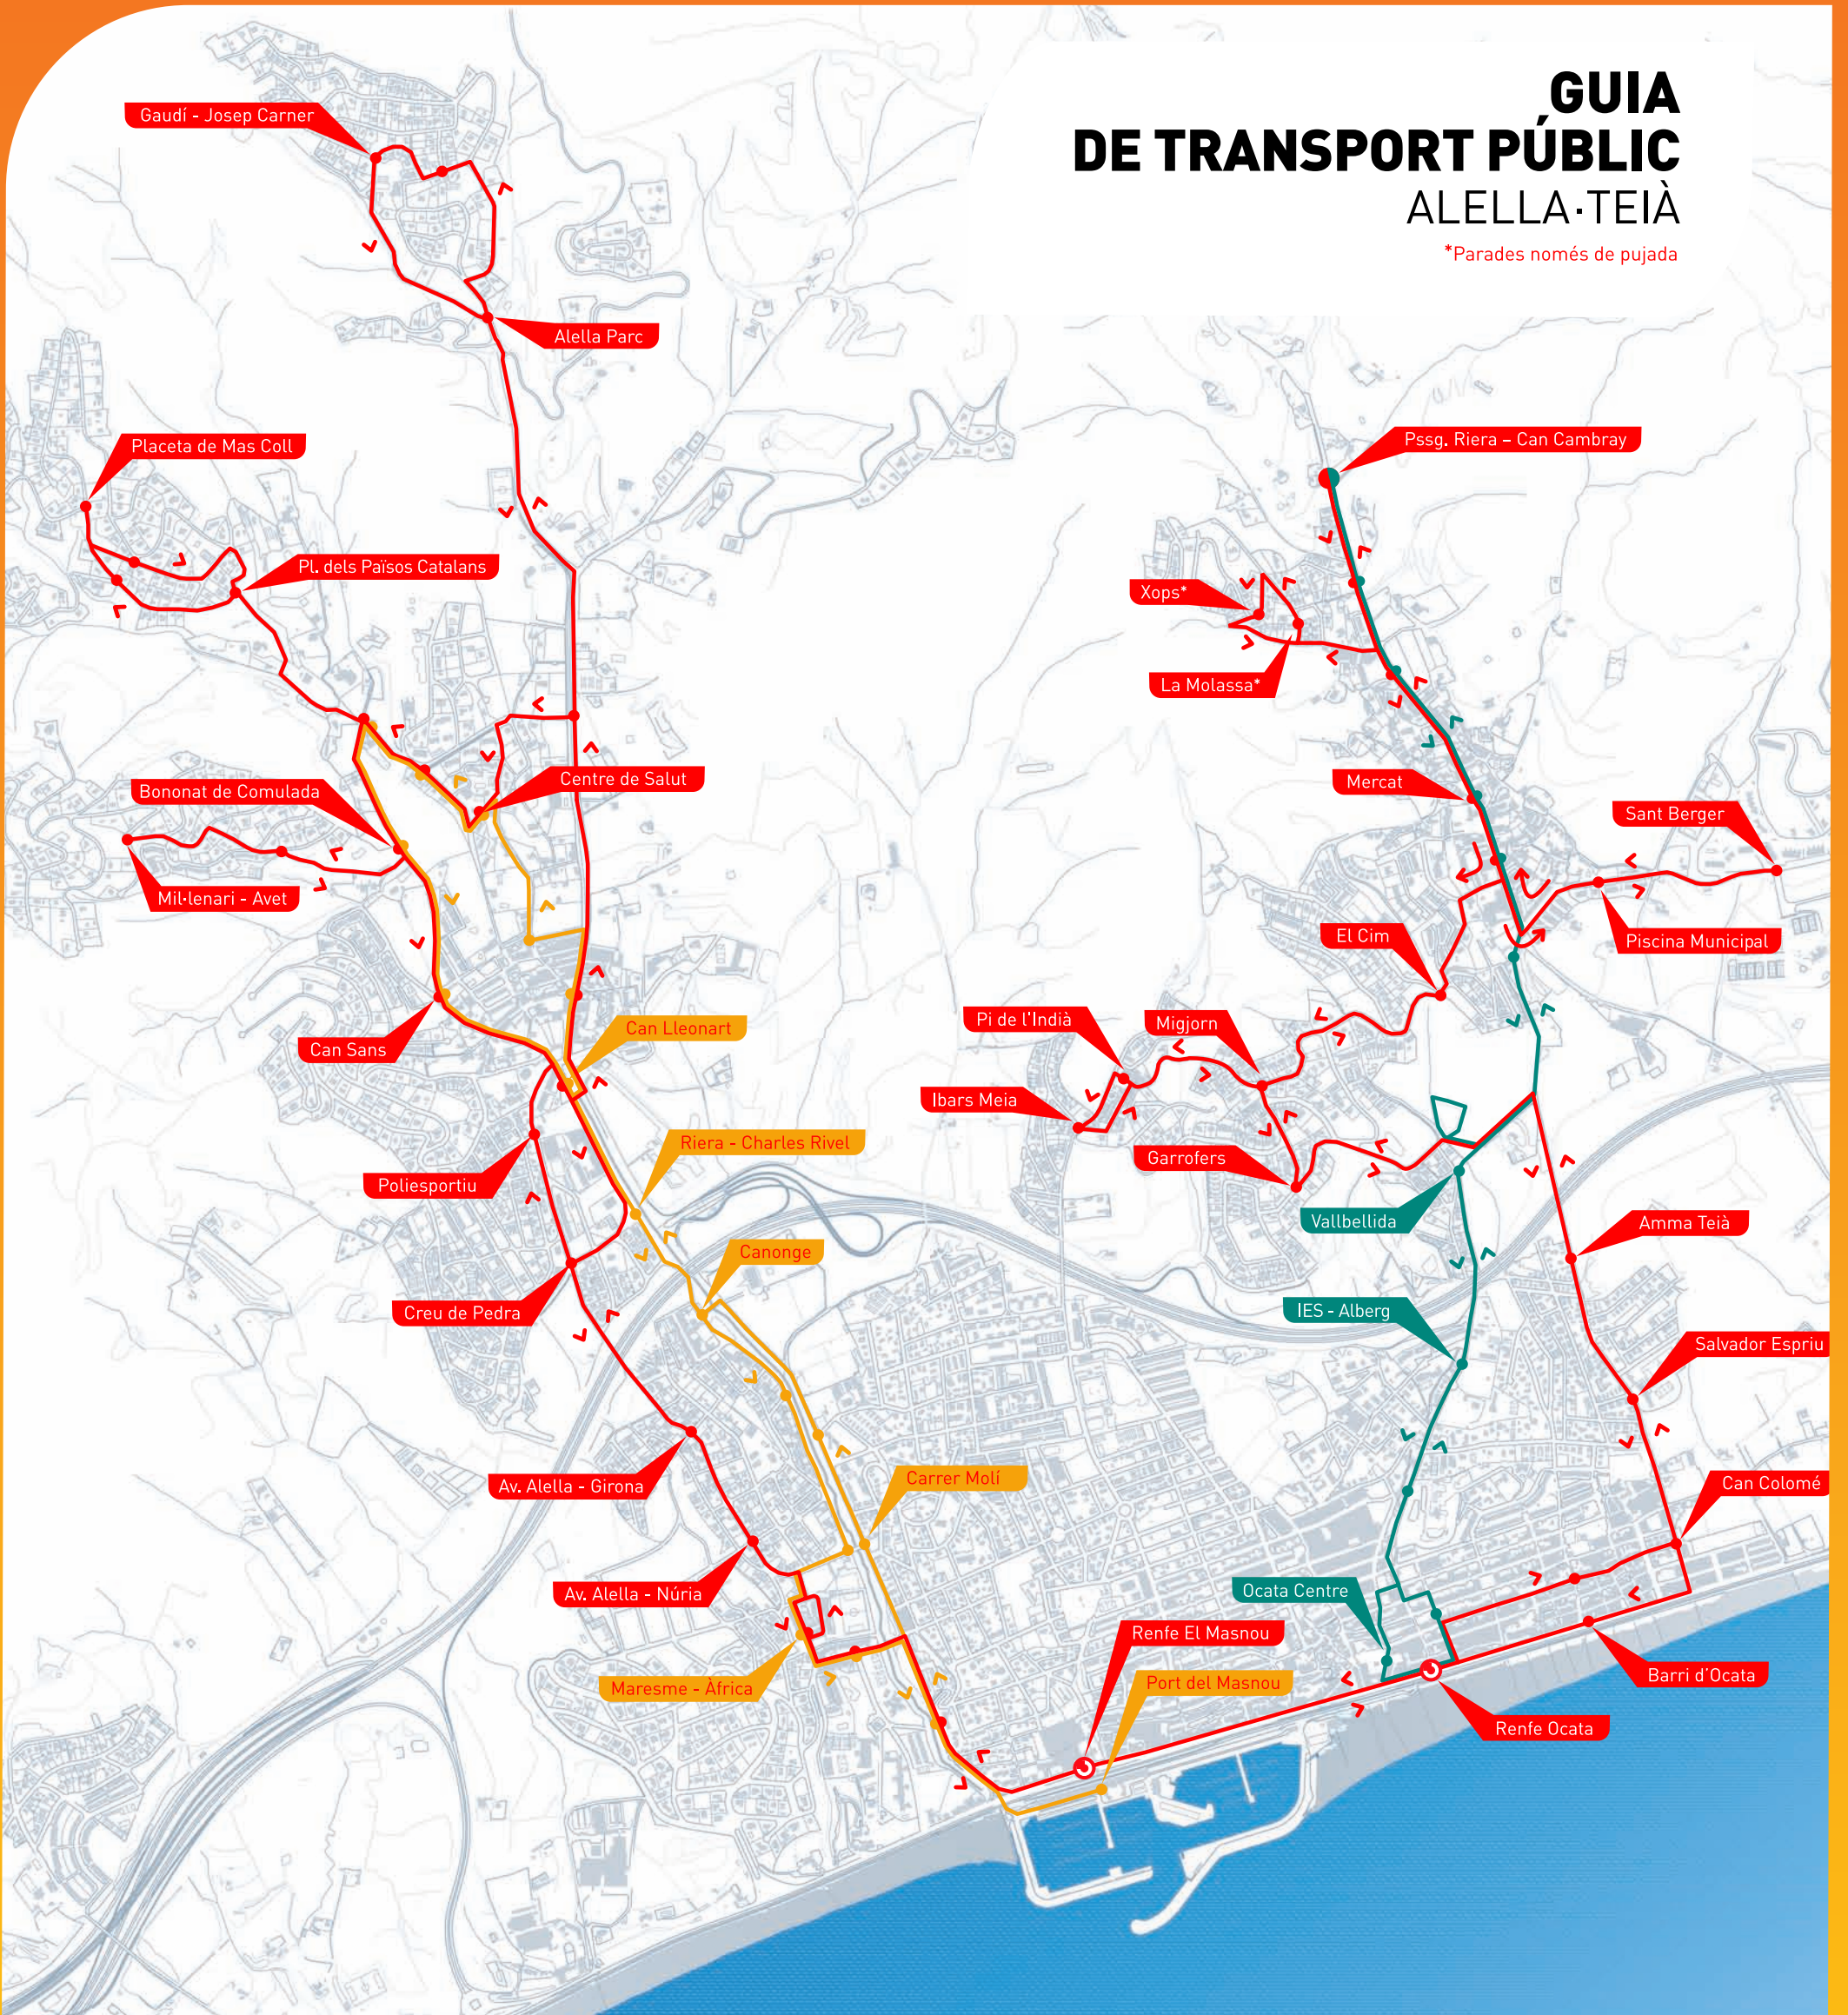

GUIA DE TRANSPORT PÚBLIC ALELLA·TEIÀ

*Parades només de pujada

Teià Exprés

Alella Exprés

Alella - Teià / Teià - Alella