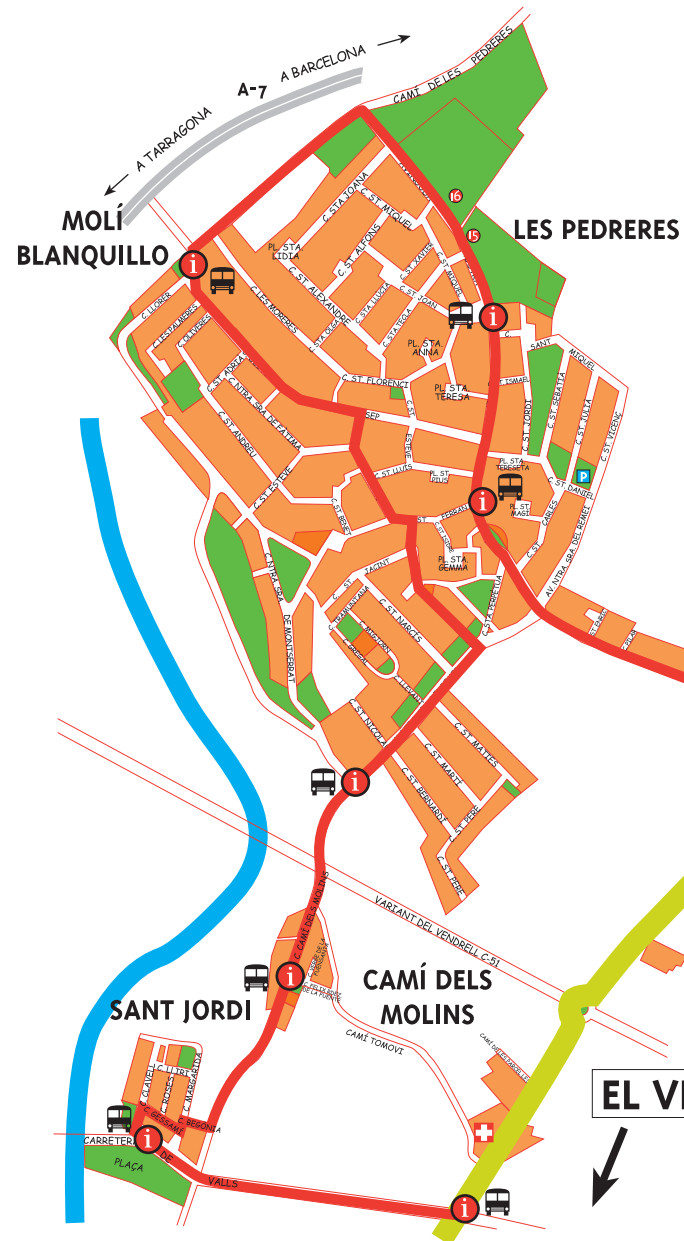

IDIADA

INFORMACIÓ D'HORARIS

Els bitllets senzills i els abonaments es podran adquirir al mateix bus.
Els abonaments per a majors de 65 anys es podran adquirir al mateix bus prèvia presentació del carnet blau que hauran de recollir a l'Ajuntament.

Bus interurbà

SANTA OLIVA	LES PEDRERES	EL VENDRELL Estació Bus	EL VENDRELL Estació Bus	LES PEDRERES	SANTA OLIVA
DE DILLUNS A DIVENDRES			DE DILLUNS A DIVENDRES		
7:32	7:35	7:40	7:50	7:55	7:58
11:42	11:45	11:50	11:00	11:05	11:08
16:37	16:40	16:45	13:00	13:05	13:08
18:37	18:40	18:45	15:45	15:48	15:50
			17:45	17:48	17:50
			19:45	19:52	19:57
DISSABTES			DISSABTES		
9:22	9:25	9:30	12:00	12:04	12:07
12:45	12:47	12:50			

- 1 AJUNTAMENT - CORREUS - JUTJAT DE PAU
- 2 CASAL D'AVIS
- 3 CASTELL VERGE DEL REMEI
- 4 ESSLÉSIA STA. MARIA DE SANTA OLIVA
- 5 POLISPORTIU
- 6 LOCAL CULTURAL
- 7 CENTRE MÈDIC
- 8 FARMÀCIA
- 9 CEMENTIRI MUNICIPAL
- 10 ESCOLA PÚBLICA "LA PARELLADA"
  ESCOLA BRESSOL "LES ORENETES"
  BIBLIOTECA MUNICIPAL
- 11 PARC INFANTIL
- 12 MINES D'AIGUA
- 13 MONESTIR
- 14 SAFAREIG
- 15 CENTRE CÍVIC
- 16 ZONA ESPORTIVA
- 17 EQUIPAMENT MUNICIPAL
- 18 MUSEU D'HISTÒRIA LOCAL

* Aquest servei només funcionarà els dies d'escola.

Bus urbà

PARADES	ANADES				PARADES	TORNADES			
Santa Oliva					IES EL VENDRELL	15:05*			
c/ Jaume Balmes	07:55*	08:45	10:30	17:30	St. Jordi/Camí dels Molins				
c/ Pau Casals	07:56*	08:46	13:31	17:31	Ctra. TP2125, 11-13	10:00	12:30	15:10*	19:00
P. Bus poble	07:58*	08:48	13:33	17:33	Ctra. de Valls, 1	10:03	12:33	15:13*	19:03
Les Pedreres					c/ Camí dels Molins, 13	10:05	12:35	15:15*	19:05
P. Bus TP2125 km. 2	08:02*	08:52	10:31	17:37	Les Pedreres				
Av. N. Sra. del Pilar, 13	08:03*	08:53	10:33	17:38	Av. N. Sra. del Remei, 30	10:07	12:37	15:17*	19:07
c/ Sant Joan, 45B	08:05*	08:55	10:40	17:40	Av. N. Sra. del Pilar, 13	10:09	12:39	15:19*	19:09
c/ del Pi, 1C	08:07*	08:57	10:42	17:42	c/ Sant Joan, 45B	10:11	12:41	15:21*	19:11
Av. N. Sra. del Remei, 30	08:09*	08:59	10:44	17:44	c/ del Pi, 1C	10:13	12:43	15:23*	19:13
St. Jordi/Camí dels Molins					P. Bus TP2125 km. 2	10:15	12:45	15:25*	19:15
c/ Camí dels Molins, 13	08:12*	09:00	10:47	17:47	Santa Oliva				
Ctra. de Valls, 1	08:14*	09:02	10:49	17:49	P. Bus poble	10:17	12:47	15:27*	19:17
Ctra. TP2125, 11-13	08:17*	09:05	10:52	17:52	c/ Pau Casals	10:18	12:48	15:28*	19:18
IES EL VENDRELL	08:22*	-	-	-	c/ Jaume Balmes	10:20	12:50	15:30*	19:20